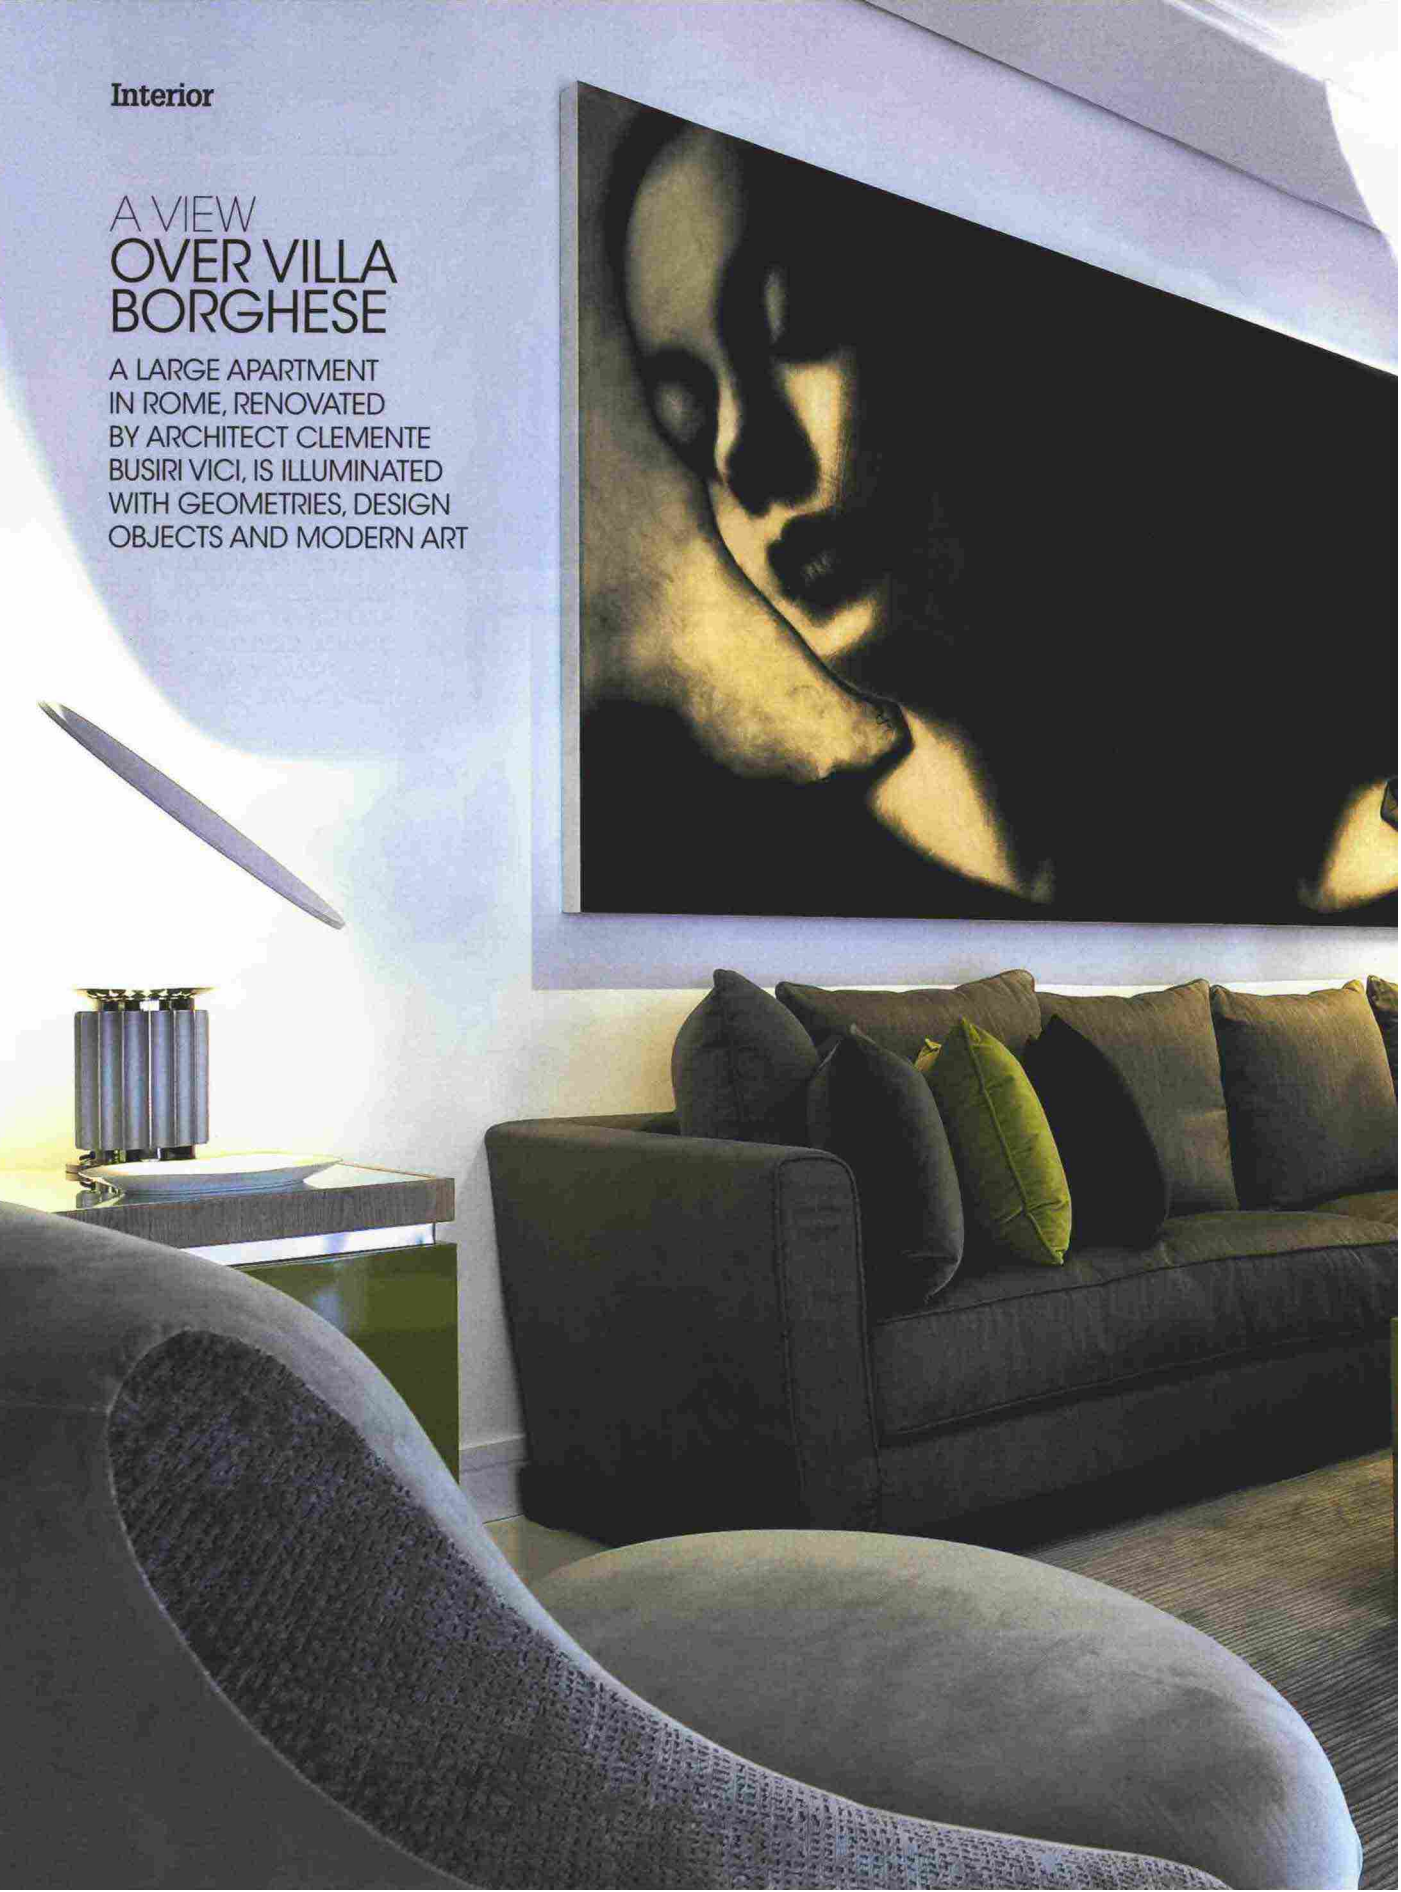

# A VIEW OVER VILLA BORGHESE

A LARGE APARTMENT  
IN ROME, RENOVATED  
BY ARCHITECT CLEMENTE  
BUSIRI VICI, IS ILLUMINATED  
WITH GEOMETRIES, DESIGN  
OBJECTS AND MODERN ART

# UNO SGUARDO SU VILLA BORGHESE

Un grande appartamento a Roma, rinnovato dall'architetto Clemente Busiri Vici, si illumina tra geometrie, oggetti di design e arte moderna

di ELEONORA BOSCO foto di MORENO MAGGI