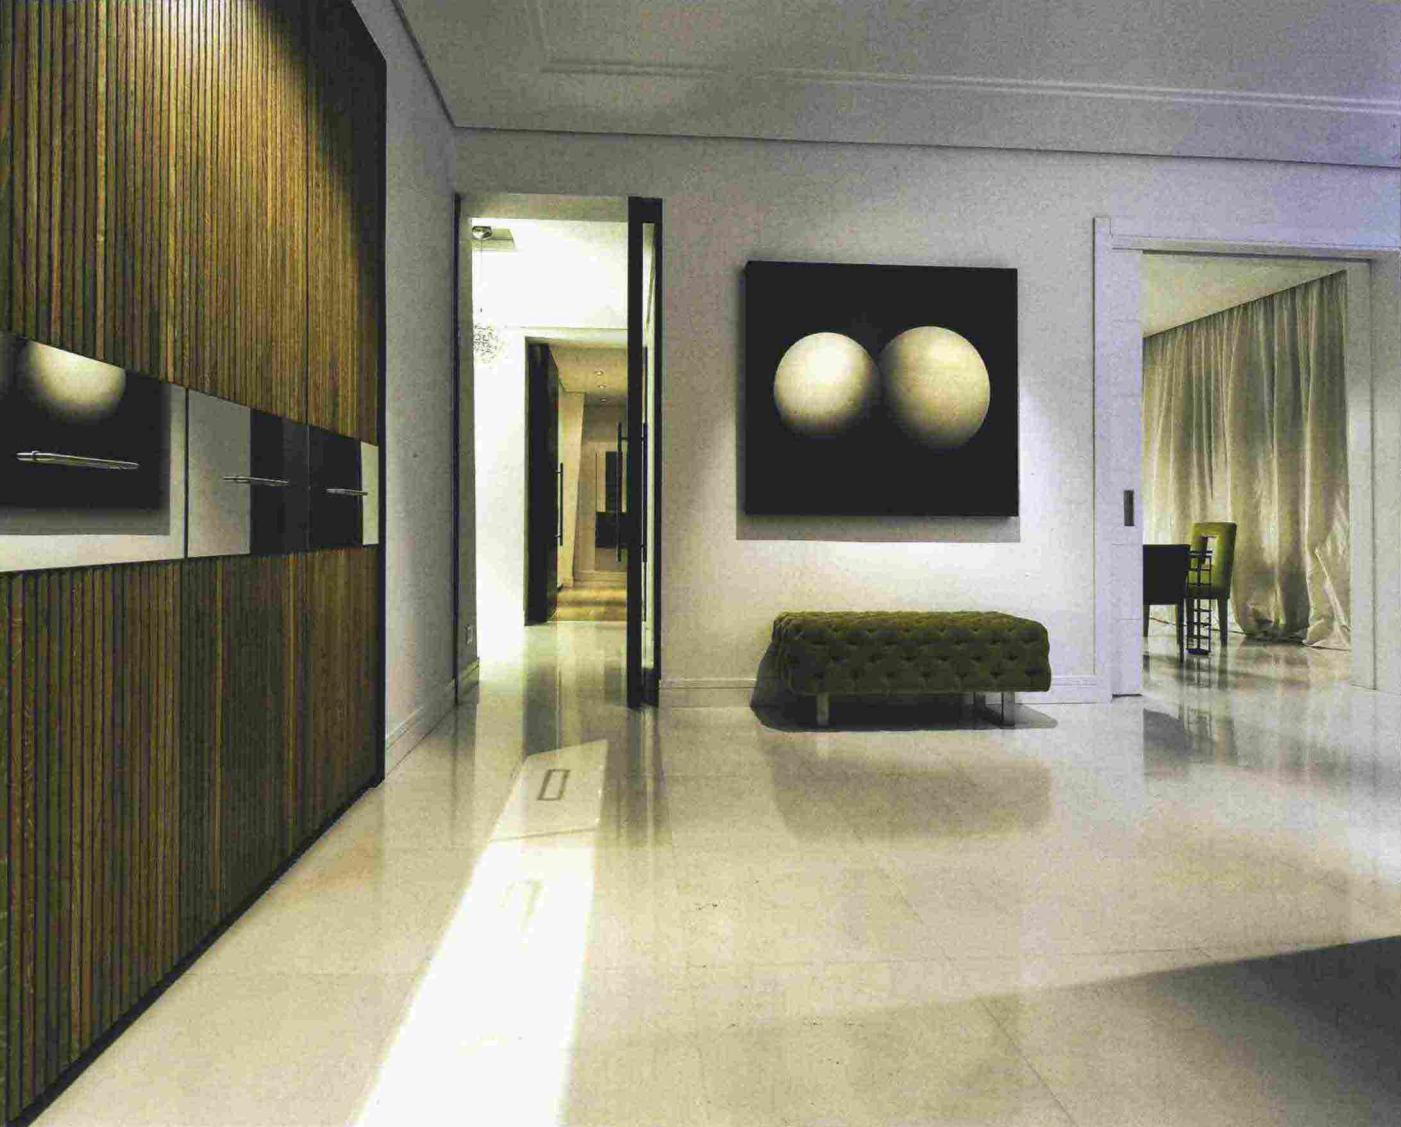

# A VIEW OVER VILLA BORGHESE

A LARGE APARTMENT  
IN ROME, RENOVATED  
BY ARCHITECT CLEMENTE  
BUSIRI VICI, IS ILLUMINATED  
WITH GEOMETRIES, DESIGN  
OBJECTS AND MODERN ART

# UNO SGUARDO SU VILLA BORGHESE

Un grande appartamento a Roma, rinnovato dall'architetto Clemente Busiri Vici, si illumina tra geometrie, oggetti di design e arte moderna

di ELEONORA BOSCO foto di MORENO MAGGI

IN QUESTE PAGINE, IL MARMO BIANCO DELL'INGRESSO DELL'APPARTAMENTO ILLUMINA GLI AMBIENTI. IL QUADRO DI MARCO TIRELLI CATTURA LO SGUARDO.

ON THESE PAGES, THE WHITE MARBLE AT THE ENTRANCE TO THE APARTMENT BRIGHTENS UP THE ROOMS. THE PAINTING BY MARCO TIRELLI IS VERY STRIKING.