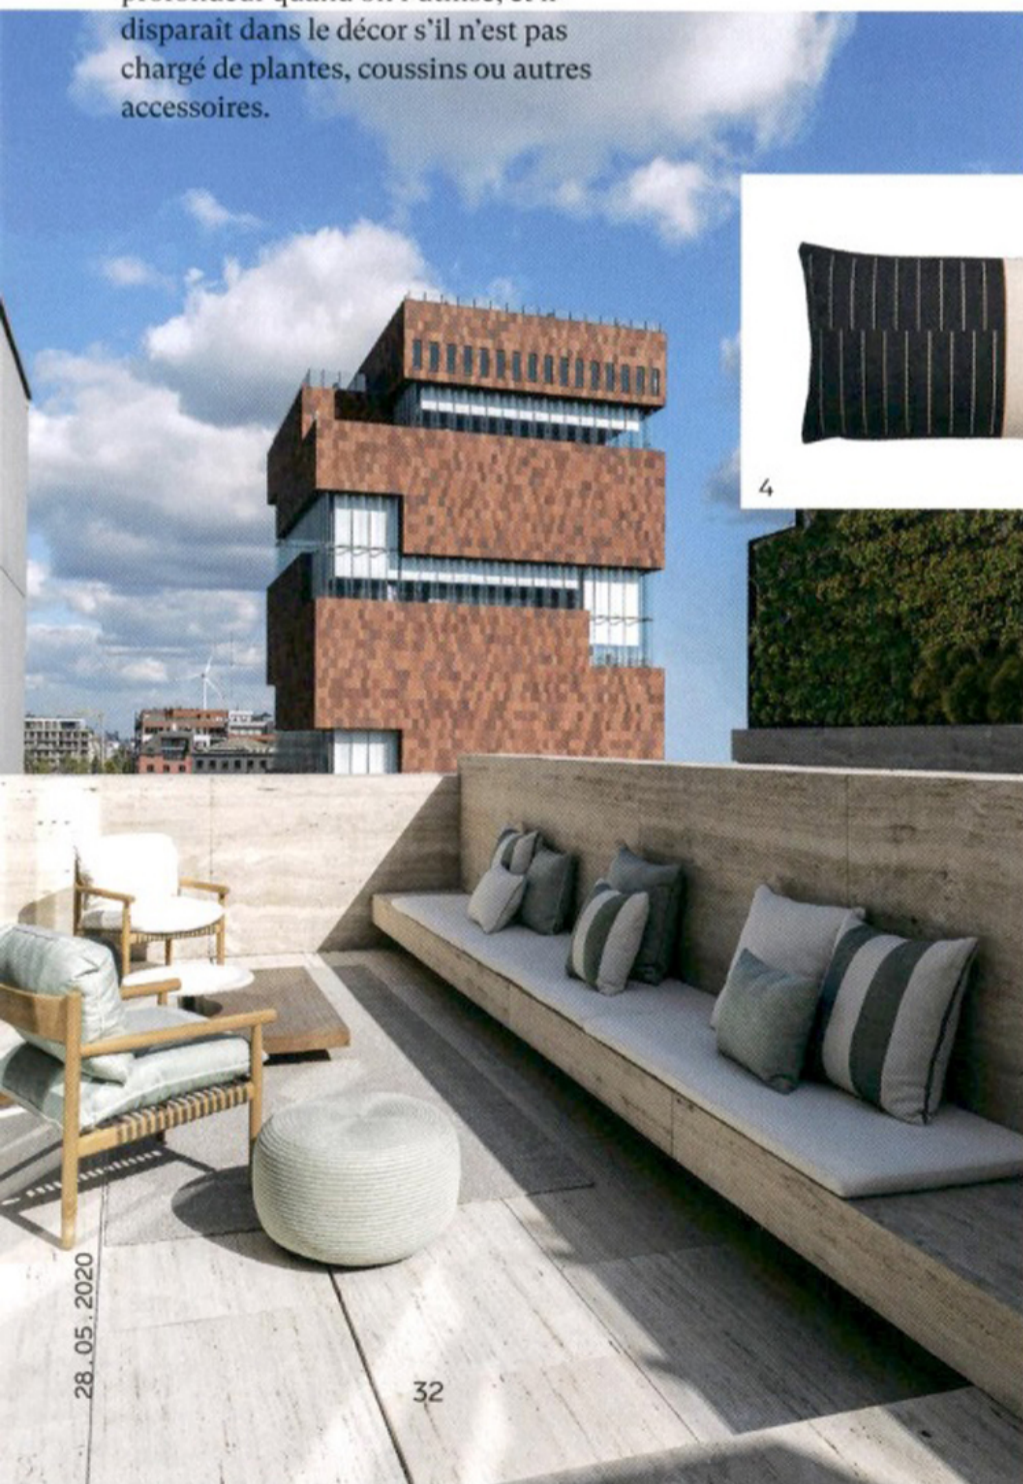

PHOTO: S. VERNE / SDP